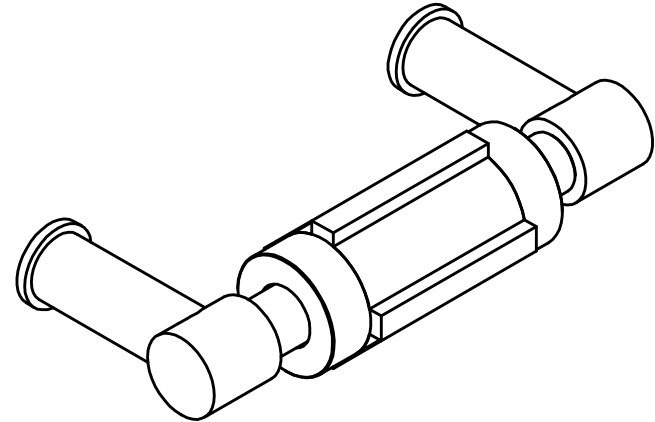

PB200

toilet roll holder
stainless steel AISI 316

<h1>FORMANI®</h1>		Part number:	
		<h2>PB200</h2>	
Doc no.: 2706A020 PB200 V02.dwg	Description:		Format:
Drawn by: Christian Brimbois	Creation date: 5-9-2017	<h2>A3</h2>	
FORMANI HOLLAND B.V. EUROPALAAN 12 6199 AB MAASTRICHT-AIRPORT NL T +31 (0)43 308 90 00 INFO@FORMANI.COM FORMANI.COM			