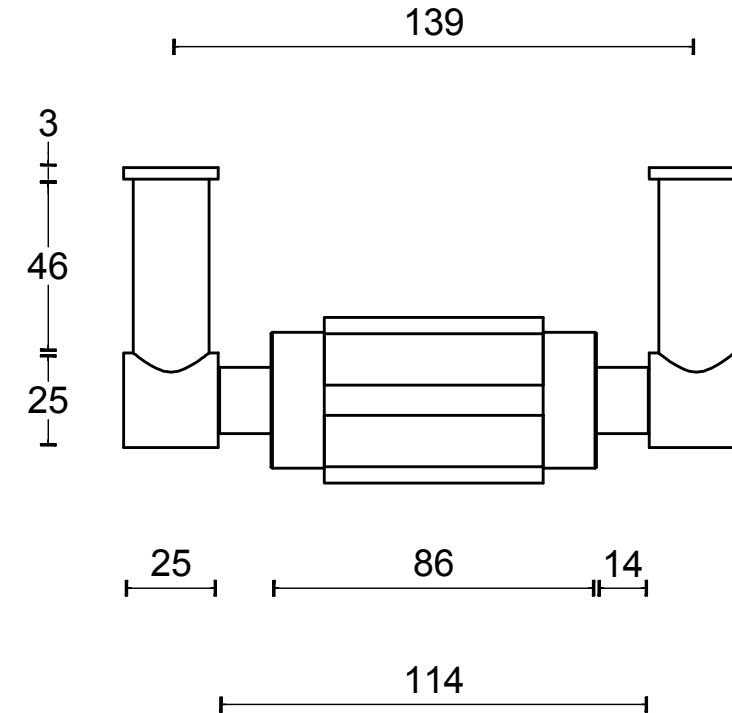

PB200

toilet roll holder
stainless steel AISI 316

<h1>FORMANI®</h1>		Part number:	
		<h2>PB200</h2>	
Doc no.: 2706A020 PB200 V02.dwg	Description:		Format:
Drawn by: Christian Brimbois	Creation date: 5-9-2017	<h2>A3</h2>	
FORMANI HOLLAND B.V. EUROPALAAN 12 6199 AB MAASTRICHT-AIRPORT NL T +31 (0)43 308 90 00 INFO@FORMANI.COM FORMANI.COM			