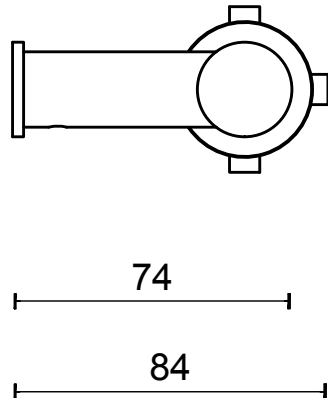

PB200

toilet roll holder
stainless steel AISI 316

<h1>FORMANI®</h1>		Part number:	
		<h2>PB200</h2>	
Doc no.: 2706A020 PB200 V02.dwg	Description:		Format:
Drawn by: Christian Brimbois	Creation date: 5-9-2017	<h2>A3</h2>	
FORMANI HOLLAND B.V. EUROPALAAN 12 6199 AB MAASTRICHT-AIRPORT NL T +31 (0)43 308 90 00 INFO@FORMANI.COM FORMANI.COM			