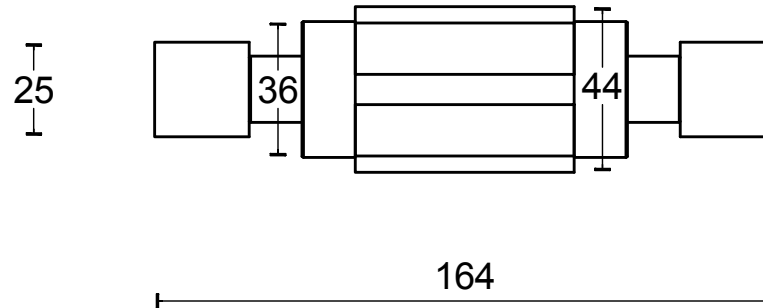

PB200

toilet roll holder
stainless steel AISI 316

<h1>FORMANI®</h1>		Part number:	
		<h2>PB200</h2>	
Doc no.: 2706A020 PB200 V02.dwg	Description:		Format:
Drawn by: Christian Brimbois	Creation date: 5-9-2017	<h2>A3</h2>	
FORMANI HOLLAND B.V. EUROPALAAN 12 6199 AB MAASTRICHT-AIRPORT NL T +31 (0)43 308 90 00 INFO@FORMANI.COM FORMANI.COM			